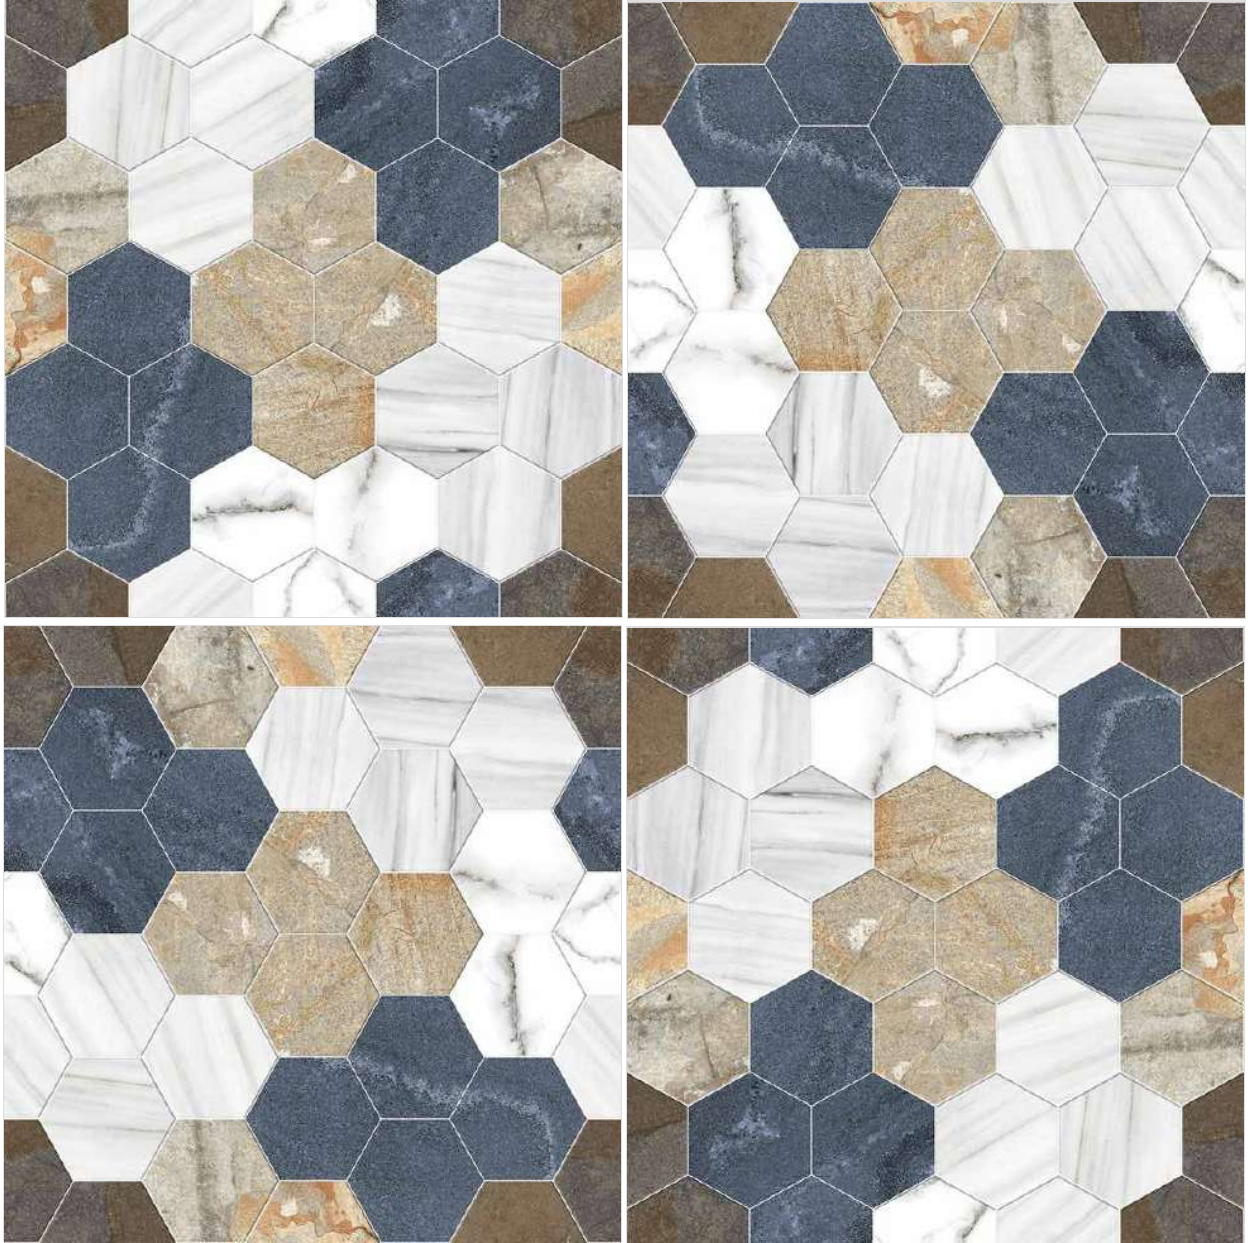

80056

SIZE
396 X 396 MM

FINISH
SATIN