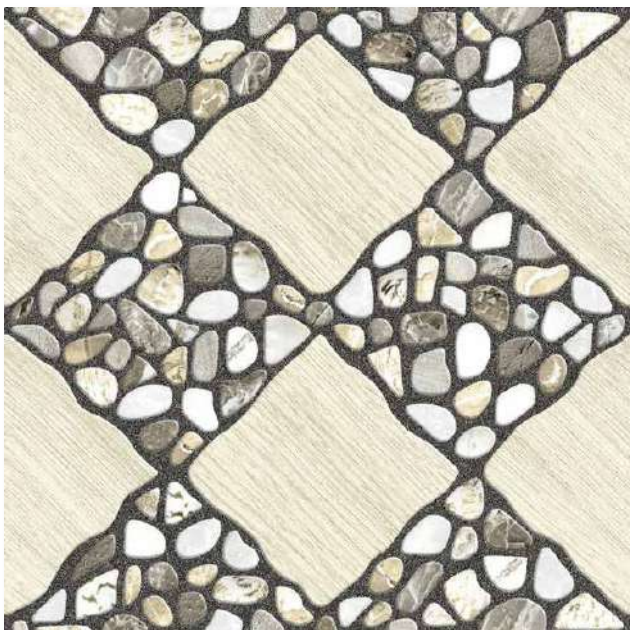

## **JEMSTONE 1**

SIZE  
**396 X 396 MM**

FINISH  
**RUSTIC**