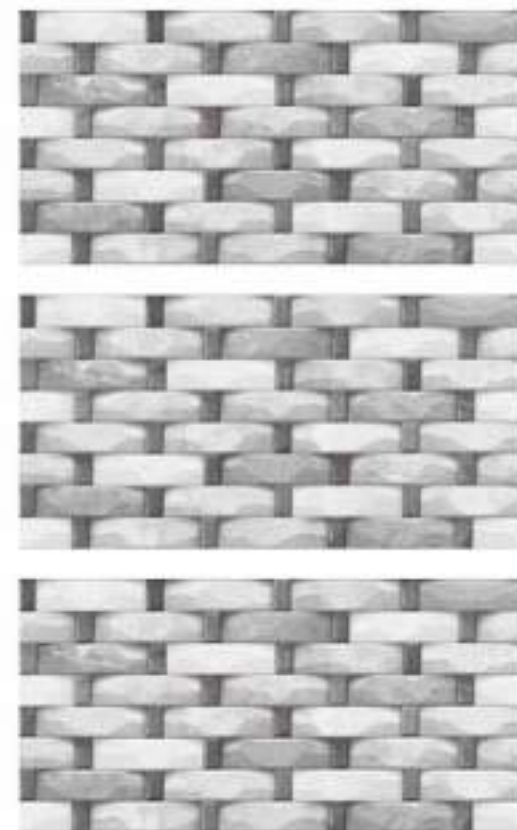

# 5908

300x600mm  
Matt

[www.novacceramic.com](http://www.novacceramic.com)

HIGH DEPTH  
ELEVATION  
WALL TILES

**5909**

300x600mm  
Matt

[www.novacceramic.com](http://www.novacceramic.com)

HIGH DEPTH  
ELEVATION  
WALL TILES