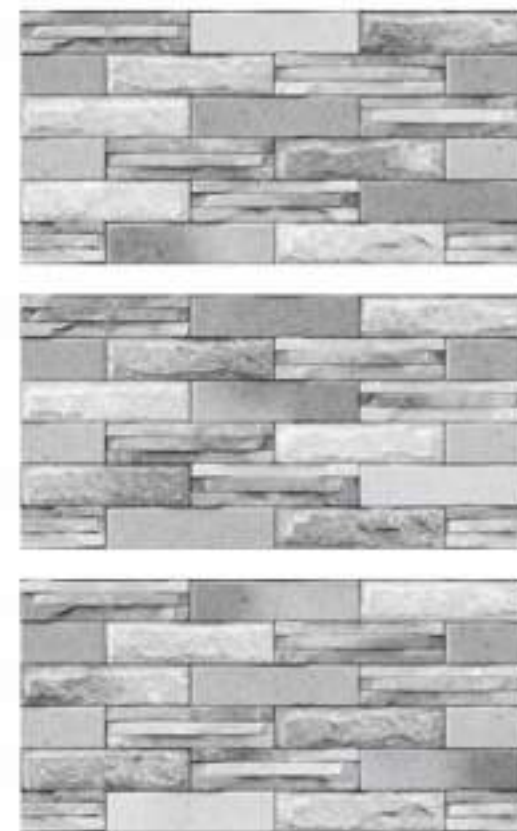

**6706**

300x600mm  
Matt

[www.novacceramic.com](http://www.novacceramic.com)

HIGH DEPTH  
ELEVATION  
WALL TILES

**6708**

300x600mm  
Matt

[www.novacceramic.com](http://www.novacceramic.com)

HIGH DEPTH  
ELEVATION  
**WALL TILES**