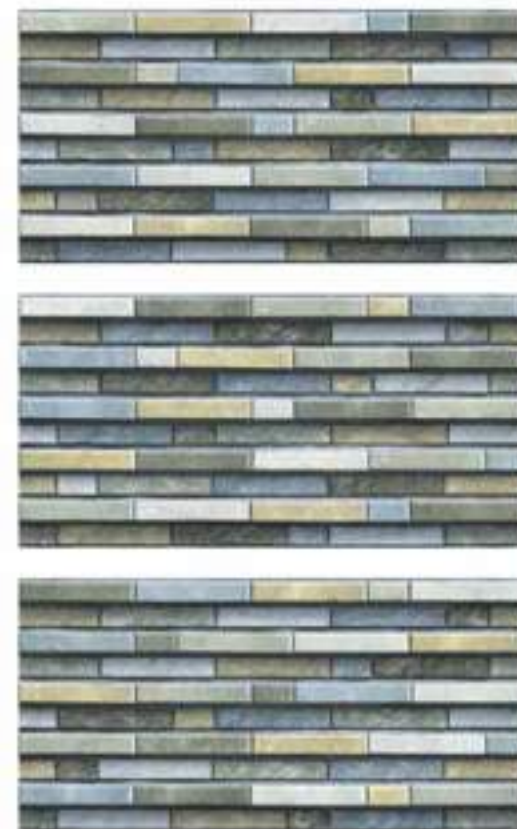

6608

300x600mm
Matt