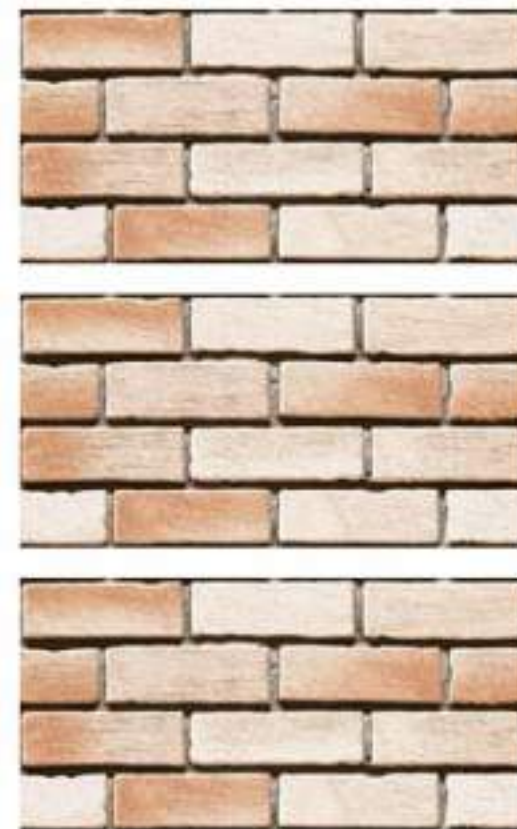

5013

300x600mm
Matt