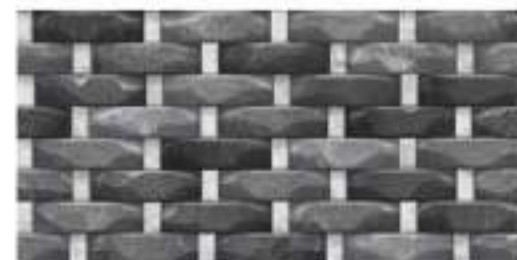

5908

300x600mm
Matt