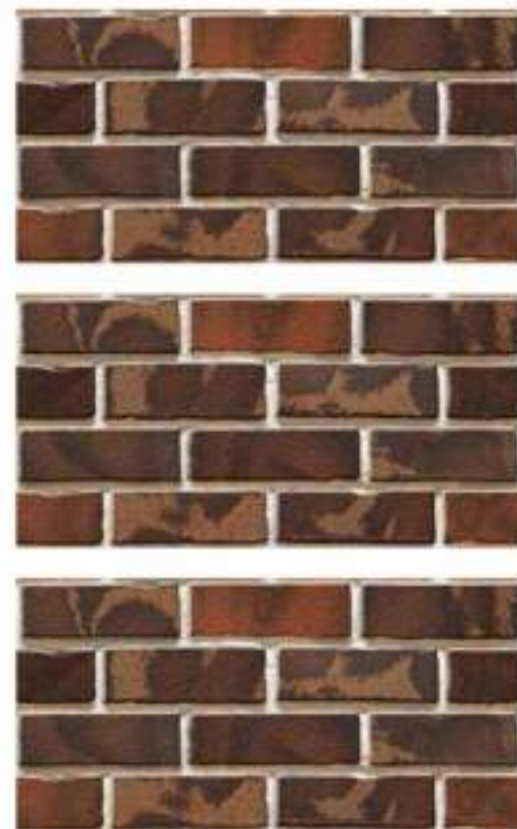

5014

300x600mm
Matt