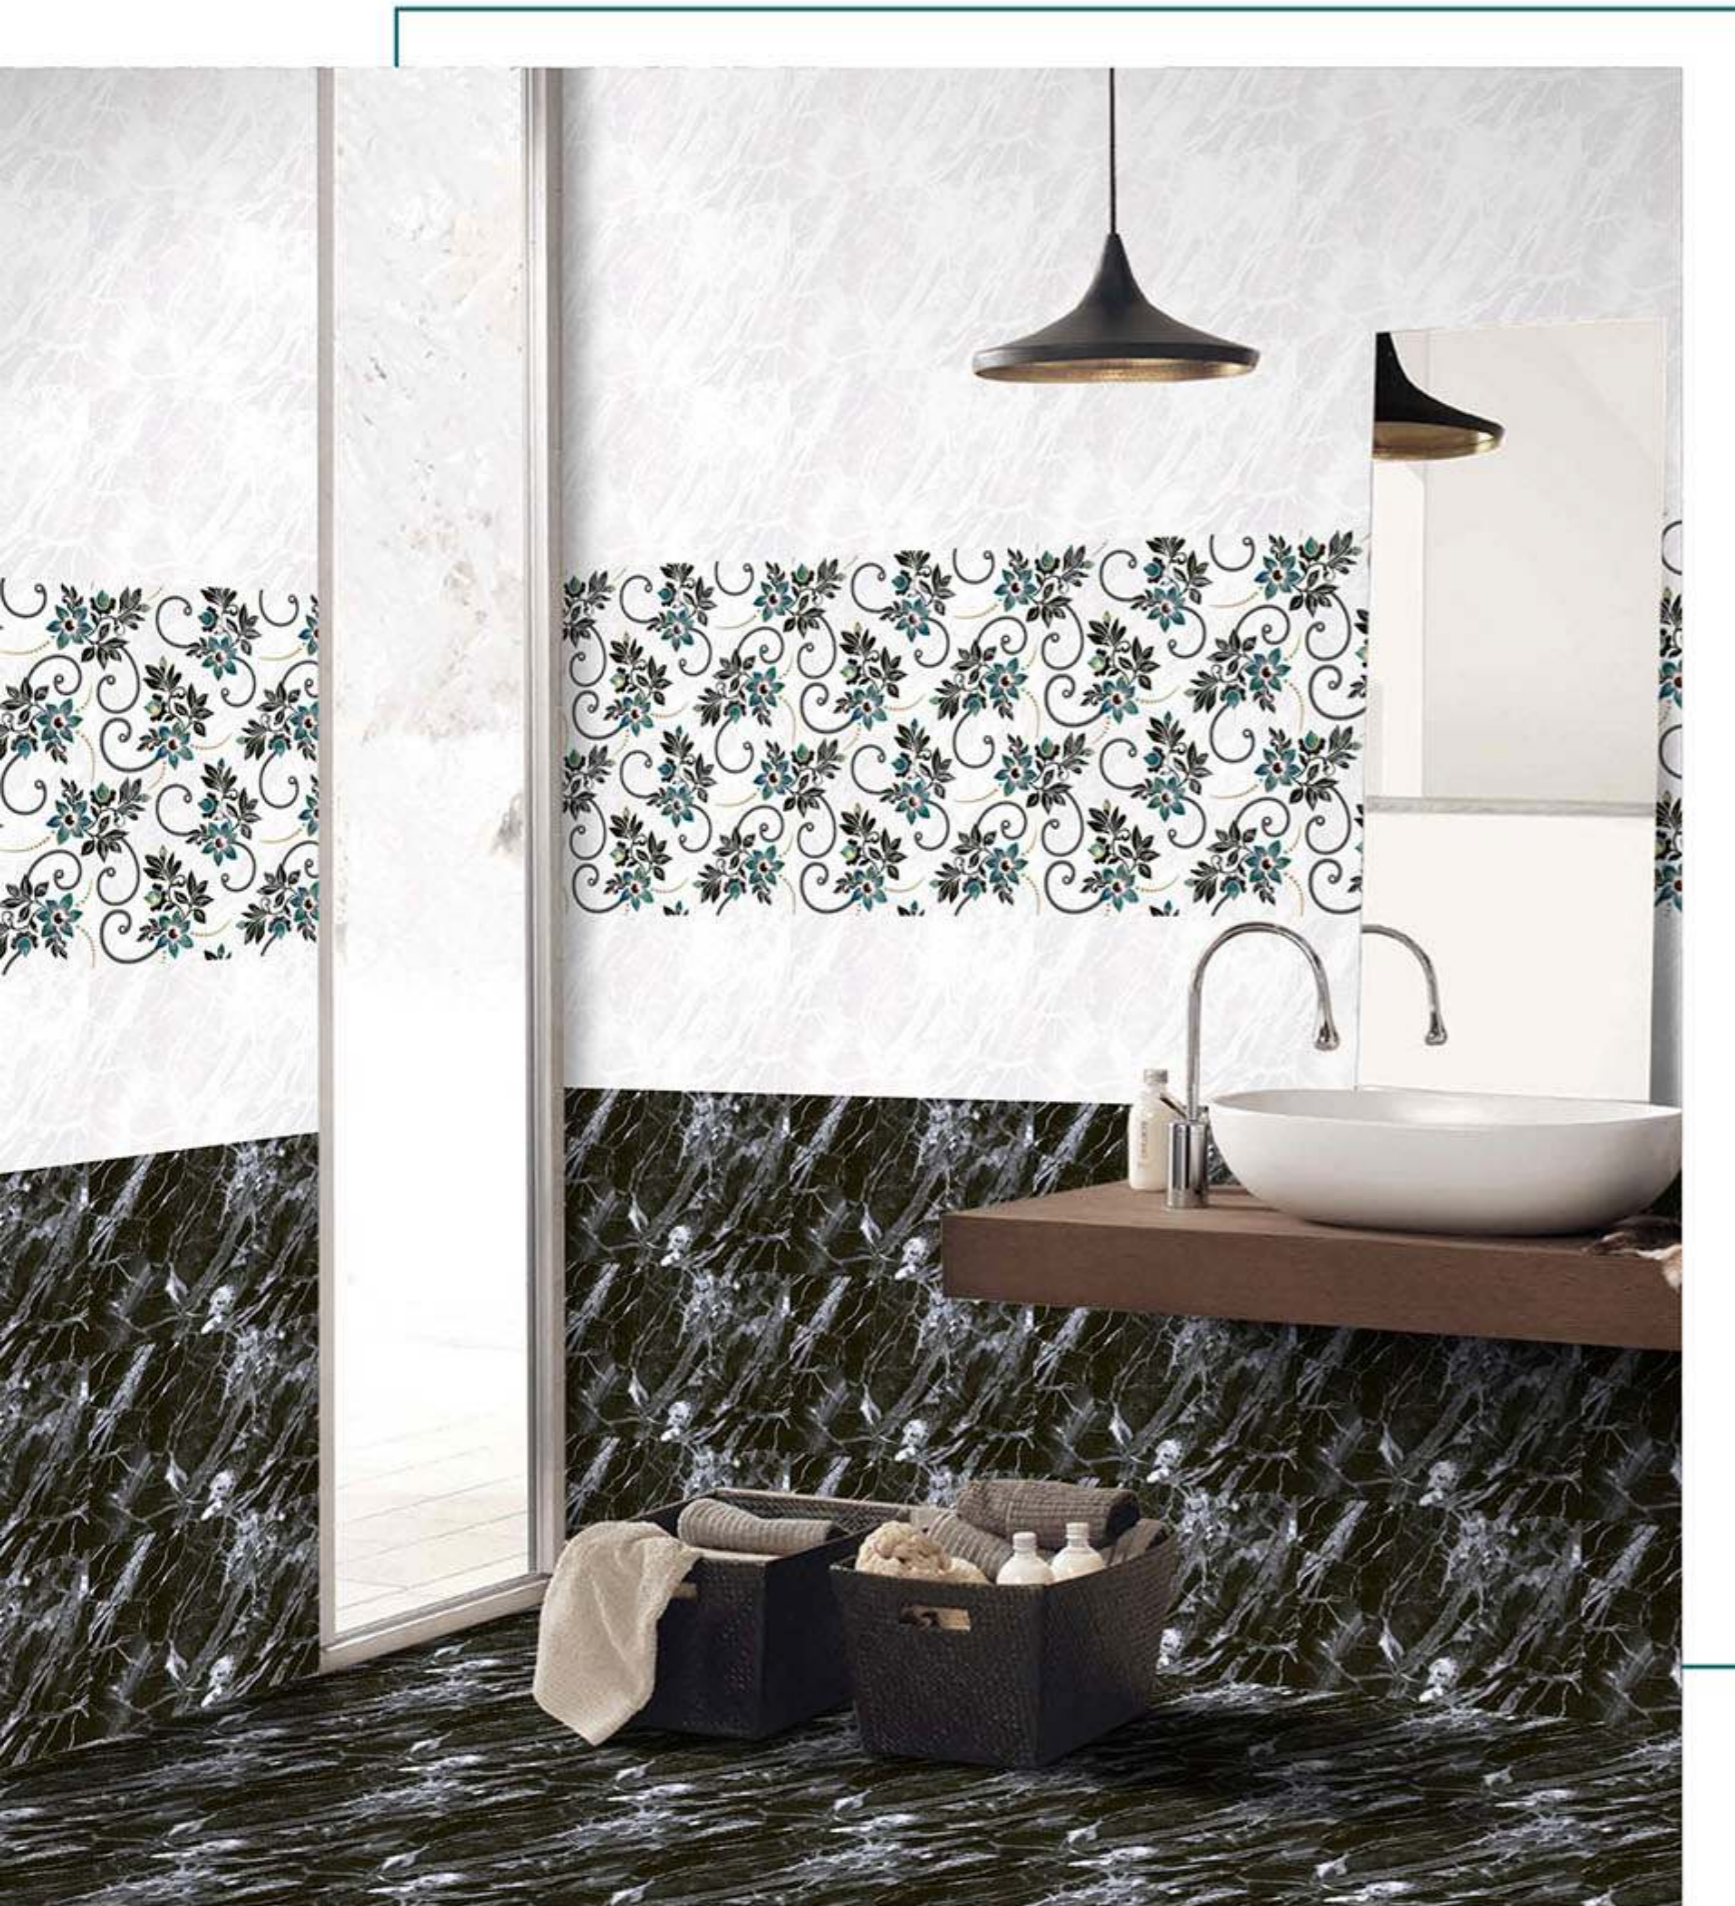

DIGITAL WALL TILES
300 x 450mm

Glossy
Collection

3723 LT
3723 HL 1A
3723 HL1B
3723 DK