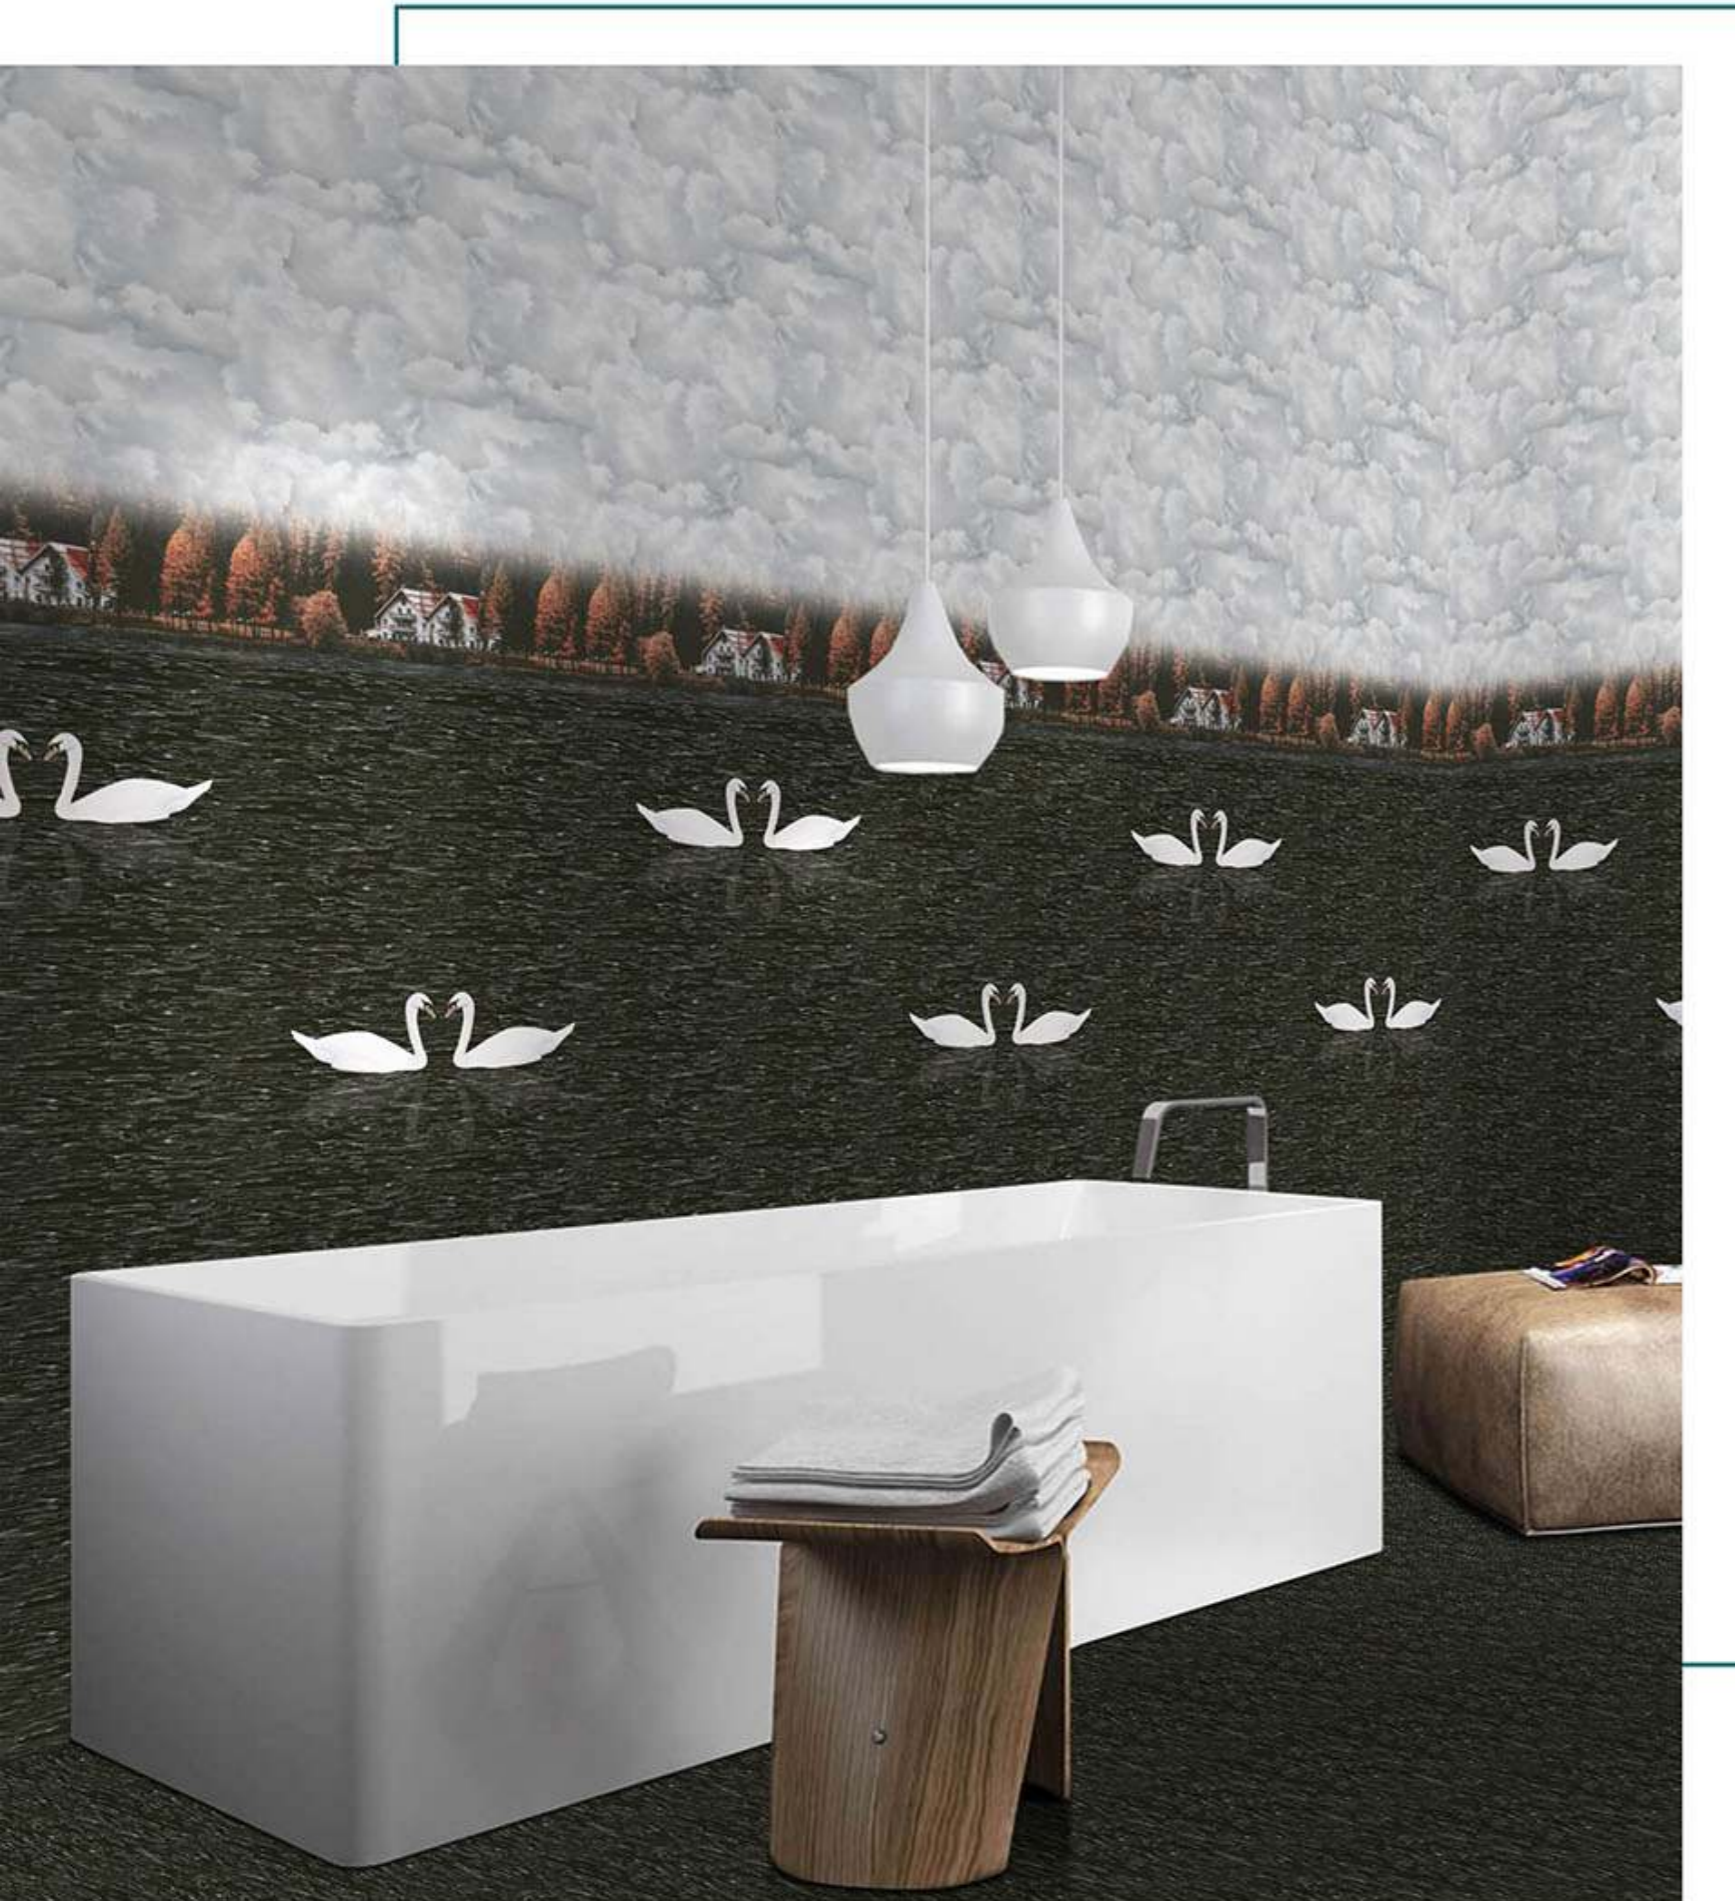

DIGITAL WALL TILES
300 x 450mm

Glossy
Collection

3719 LT
3719 HL 1A
3719 HL 1B
3719 DK