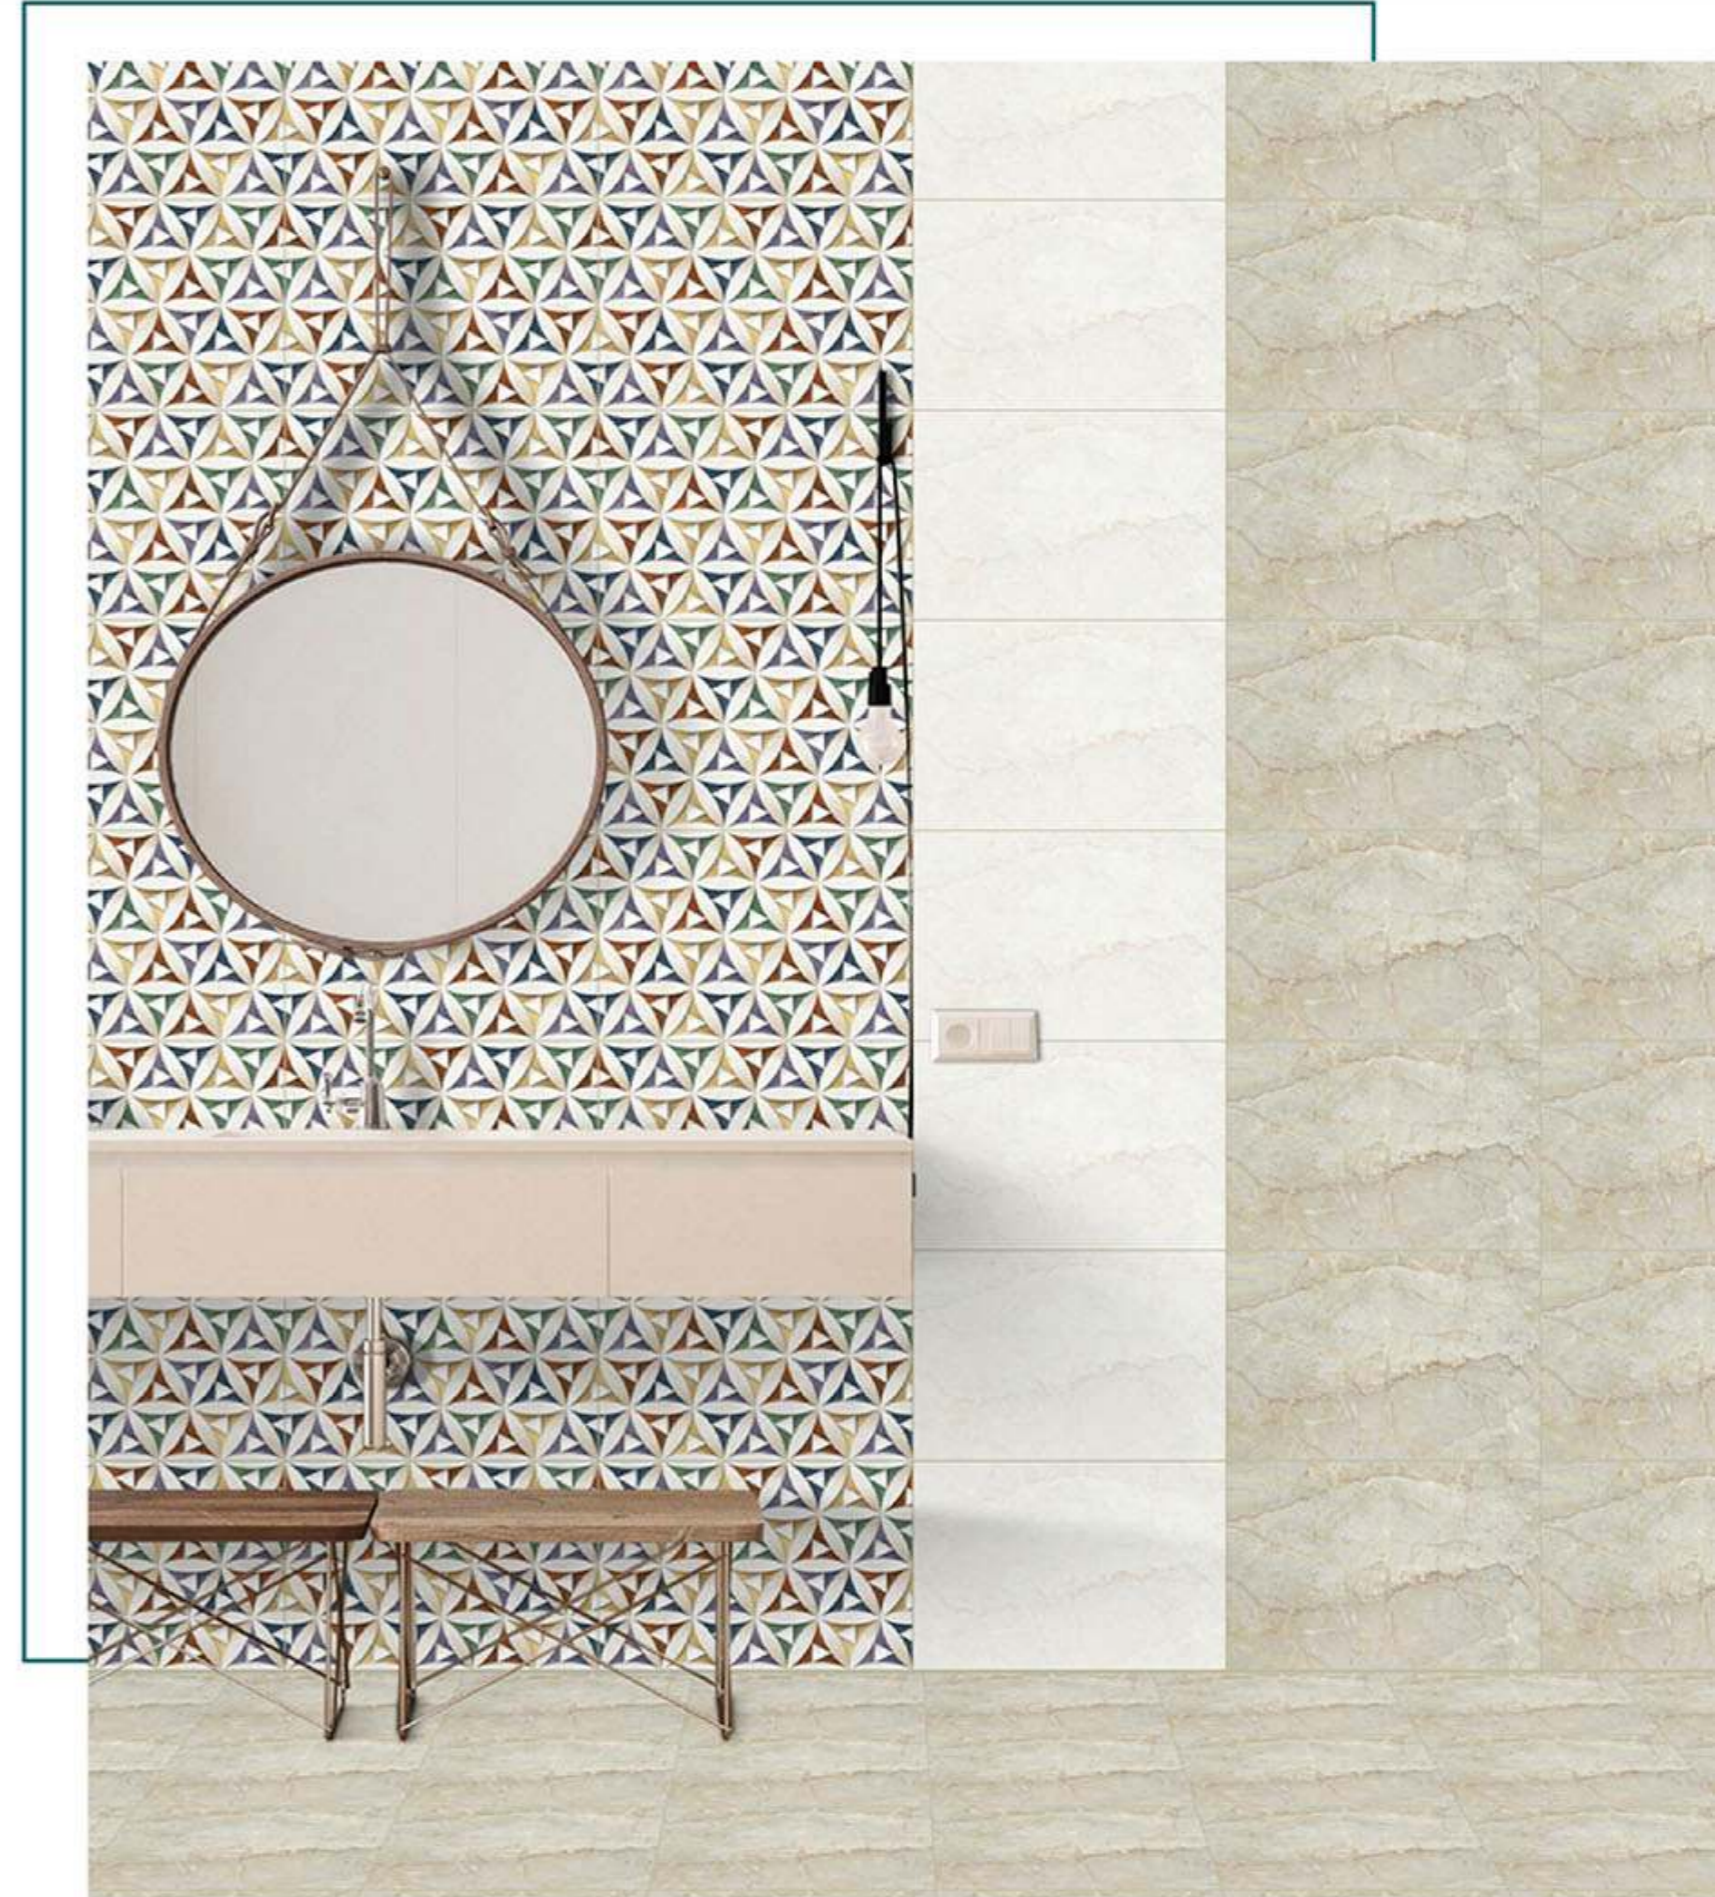

3699 LT
3699 HL 1
3699 DK

3701 LT
3701 HL 1
3701 DK