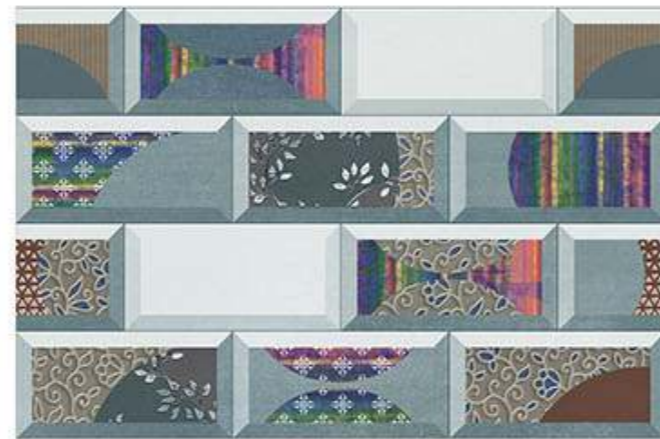

Glossy  
Collection

3710 LT  
3710 HL 1  
3710 DK

DIGITAL WALL TILES  
300 x 450mm

Glossy  
Collection

3683 LT  
3683 HL 3(Plain Punch)  
3683 HL 2  
3683 DK

3613 LT  
3613 HL 6  
3613 HL 5  
3613 DK

3702 LT  
3702 HL 1A  
3702 HL 1B  
3702 DK