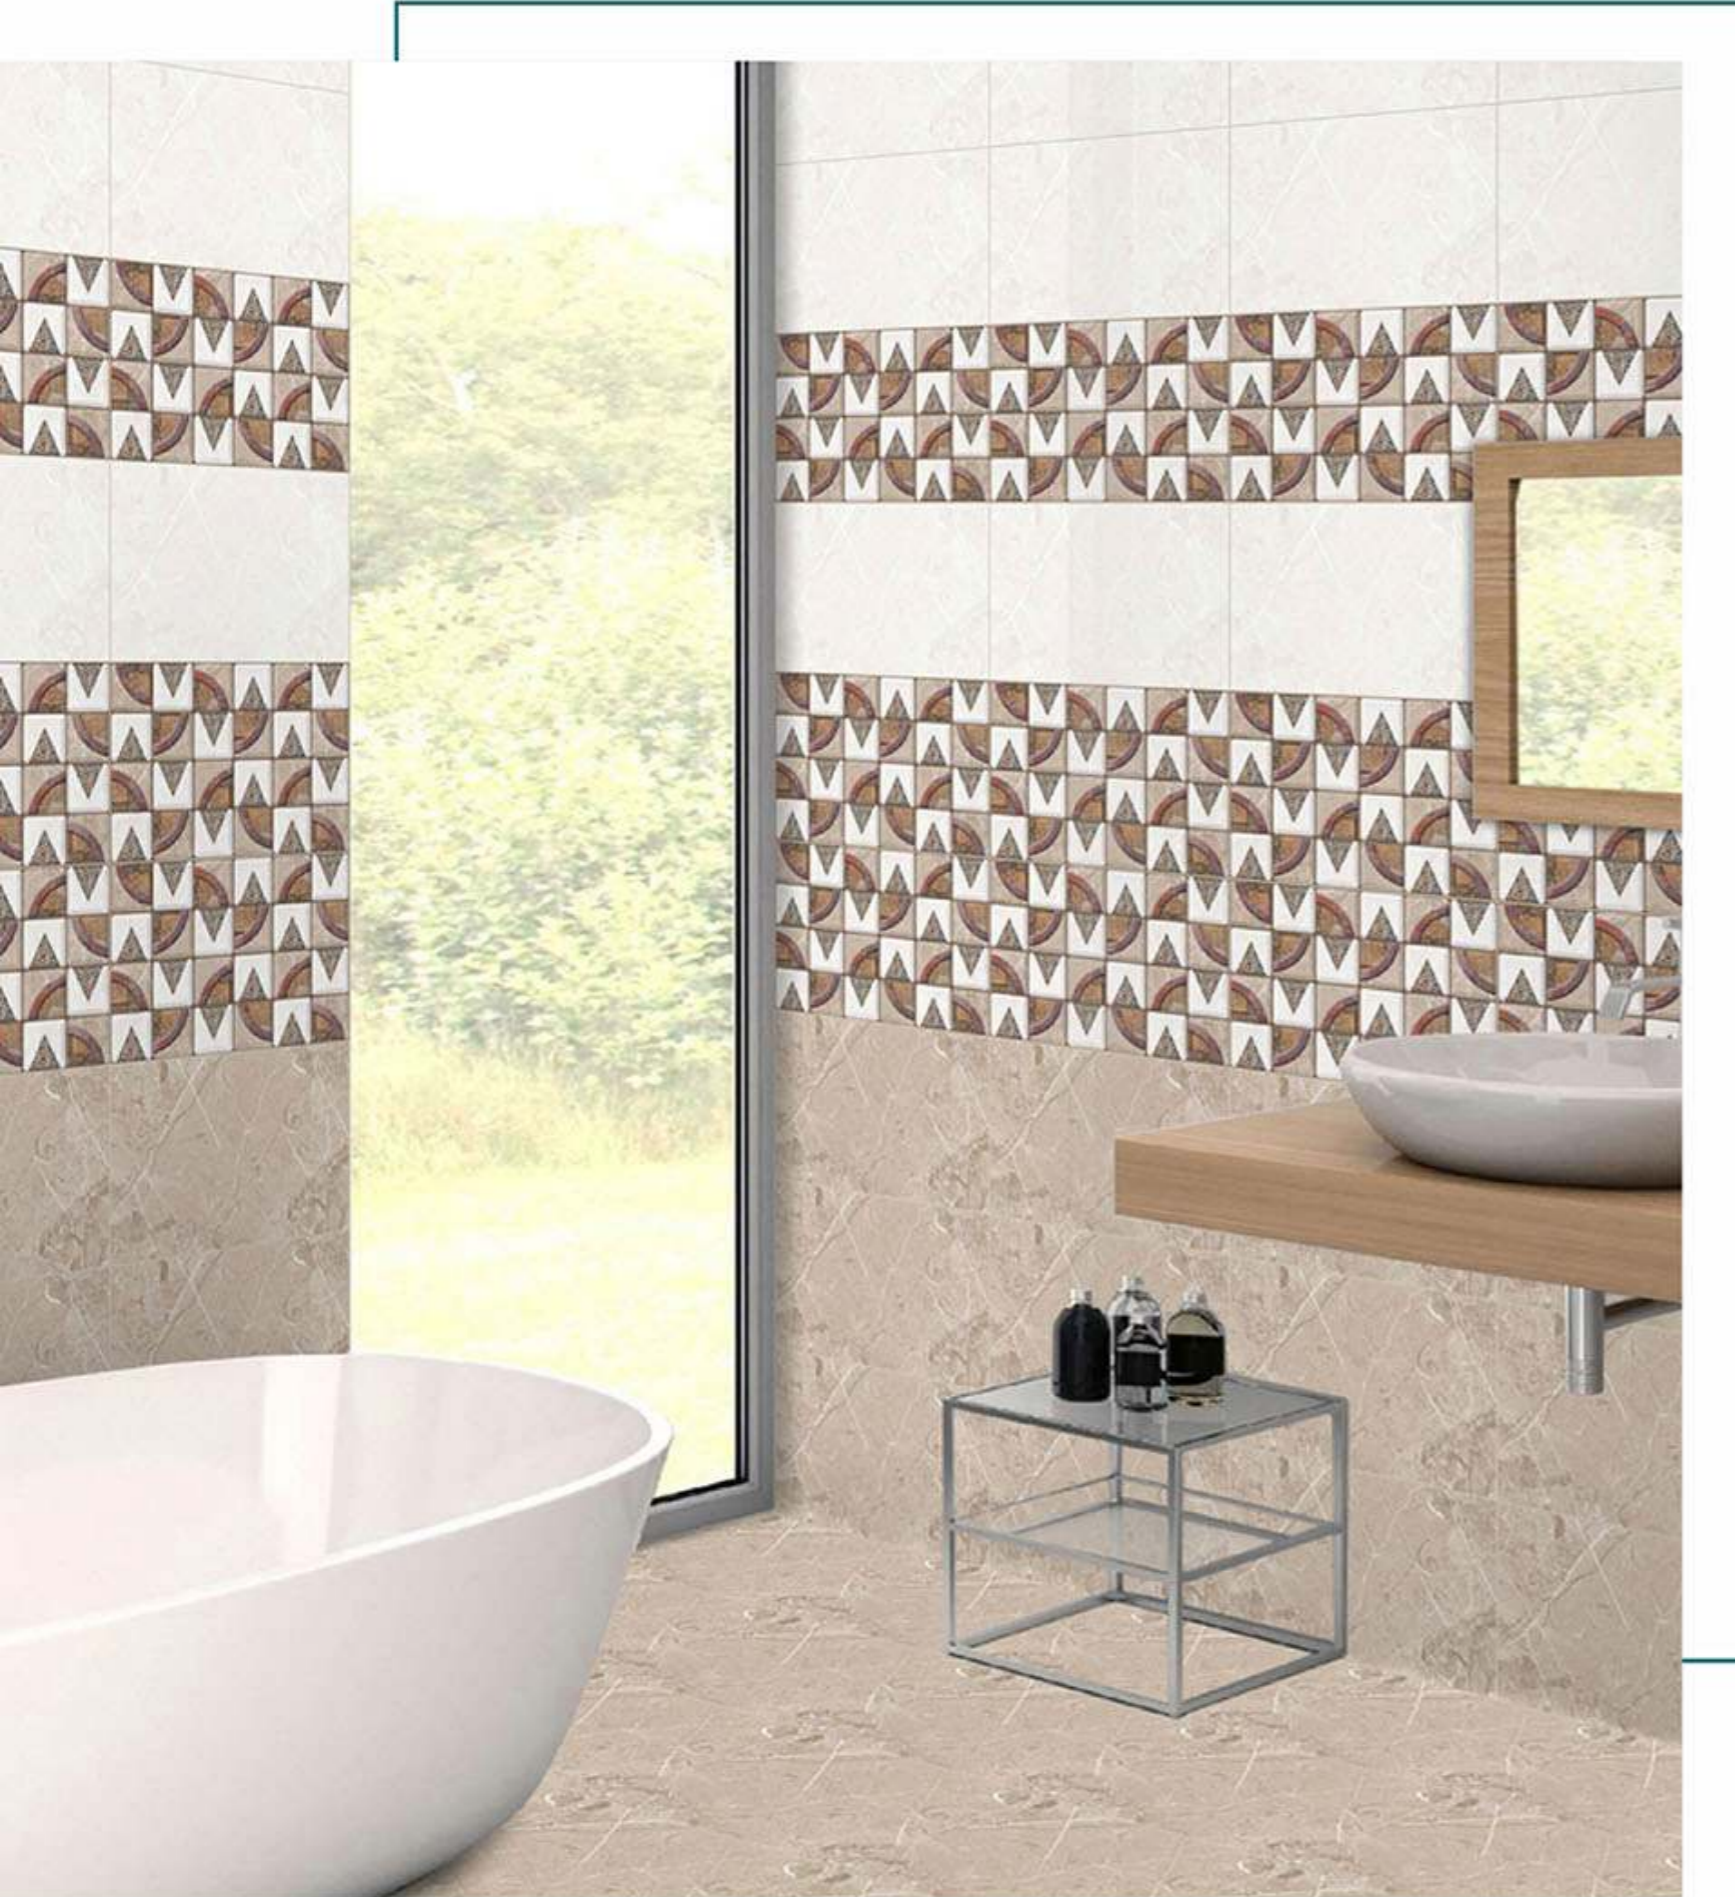

3711 LT
3711 HL 1
3711 DK

3709 LT
3709 HL 1
3709 DK