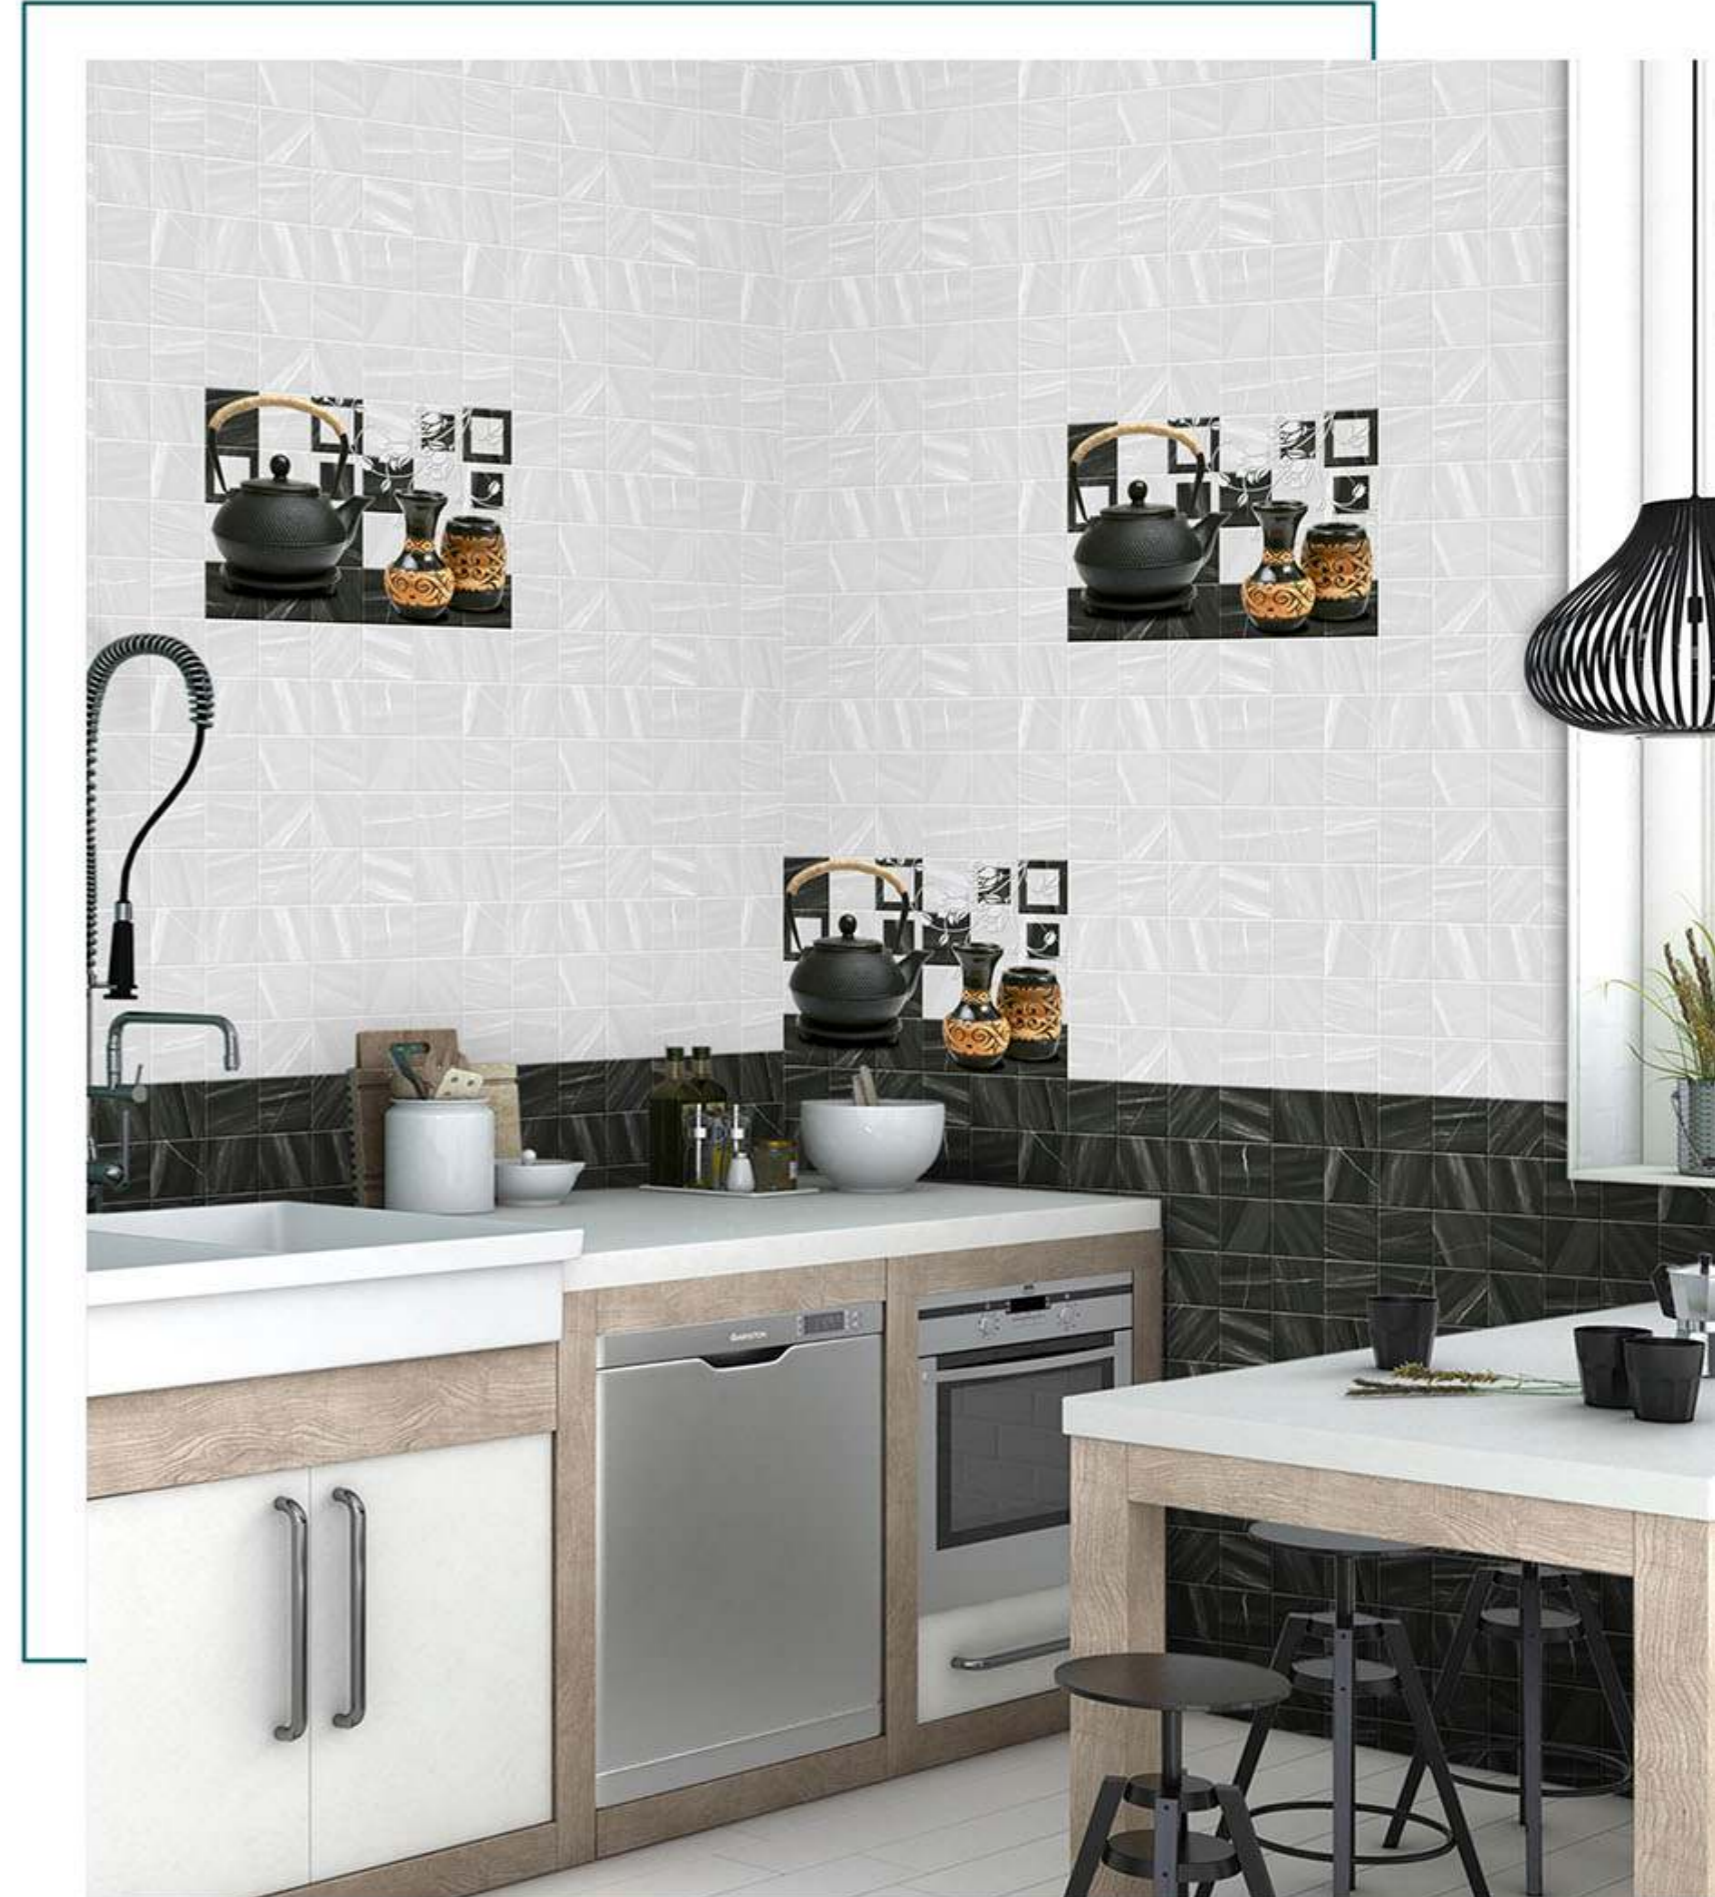

Glossy  
Collection

3729 LT  
3729 HL 1  
3729 DK

3730 LT  
3730 HL 1(Plain Punch)  
3730 DK

8141 LT  
8141 K 1  
8141 DK

8142LT  
8142 K 1  
8142 DK

DIGITAL WALL TILES  
300 x 450mm

Glossy  
Collection

8032 LT (Plain White)  
8032 HL 2  
8032 HL 2  
8032 LT (Plain White)