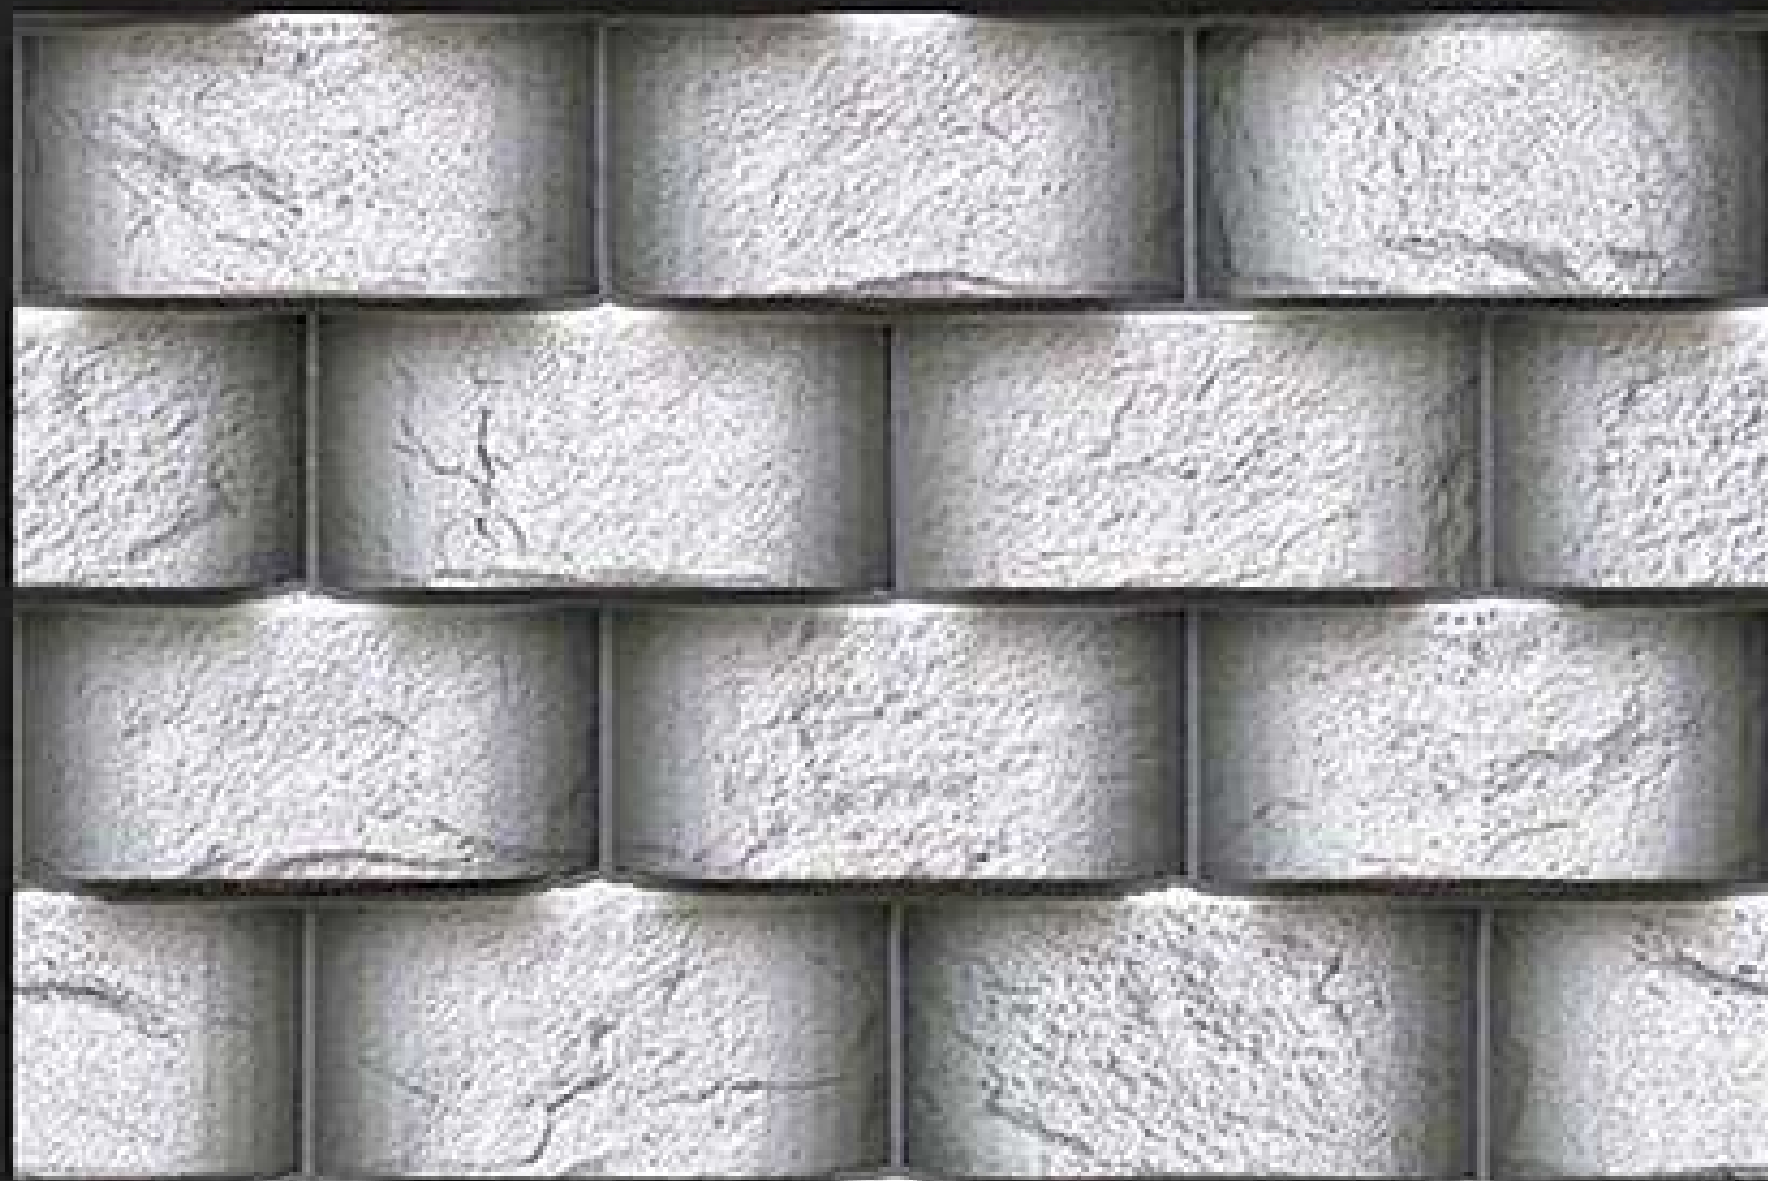

DIGITAL WALL TILES
300x450mm | GLOSSY FINISH

6329

ELE

HL-1

ELE