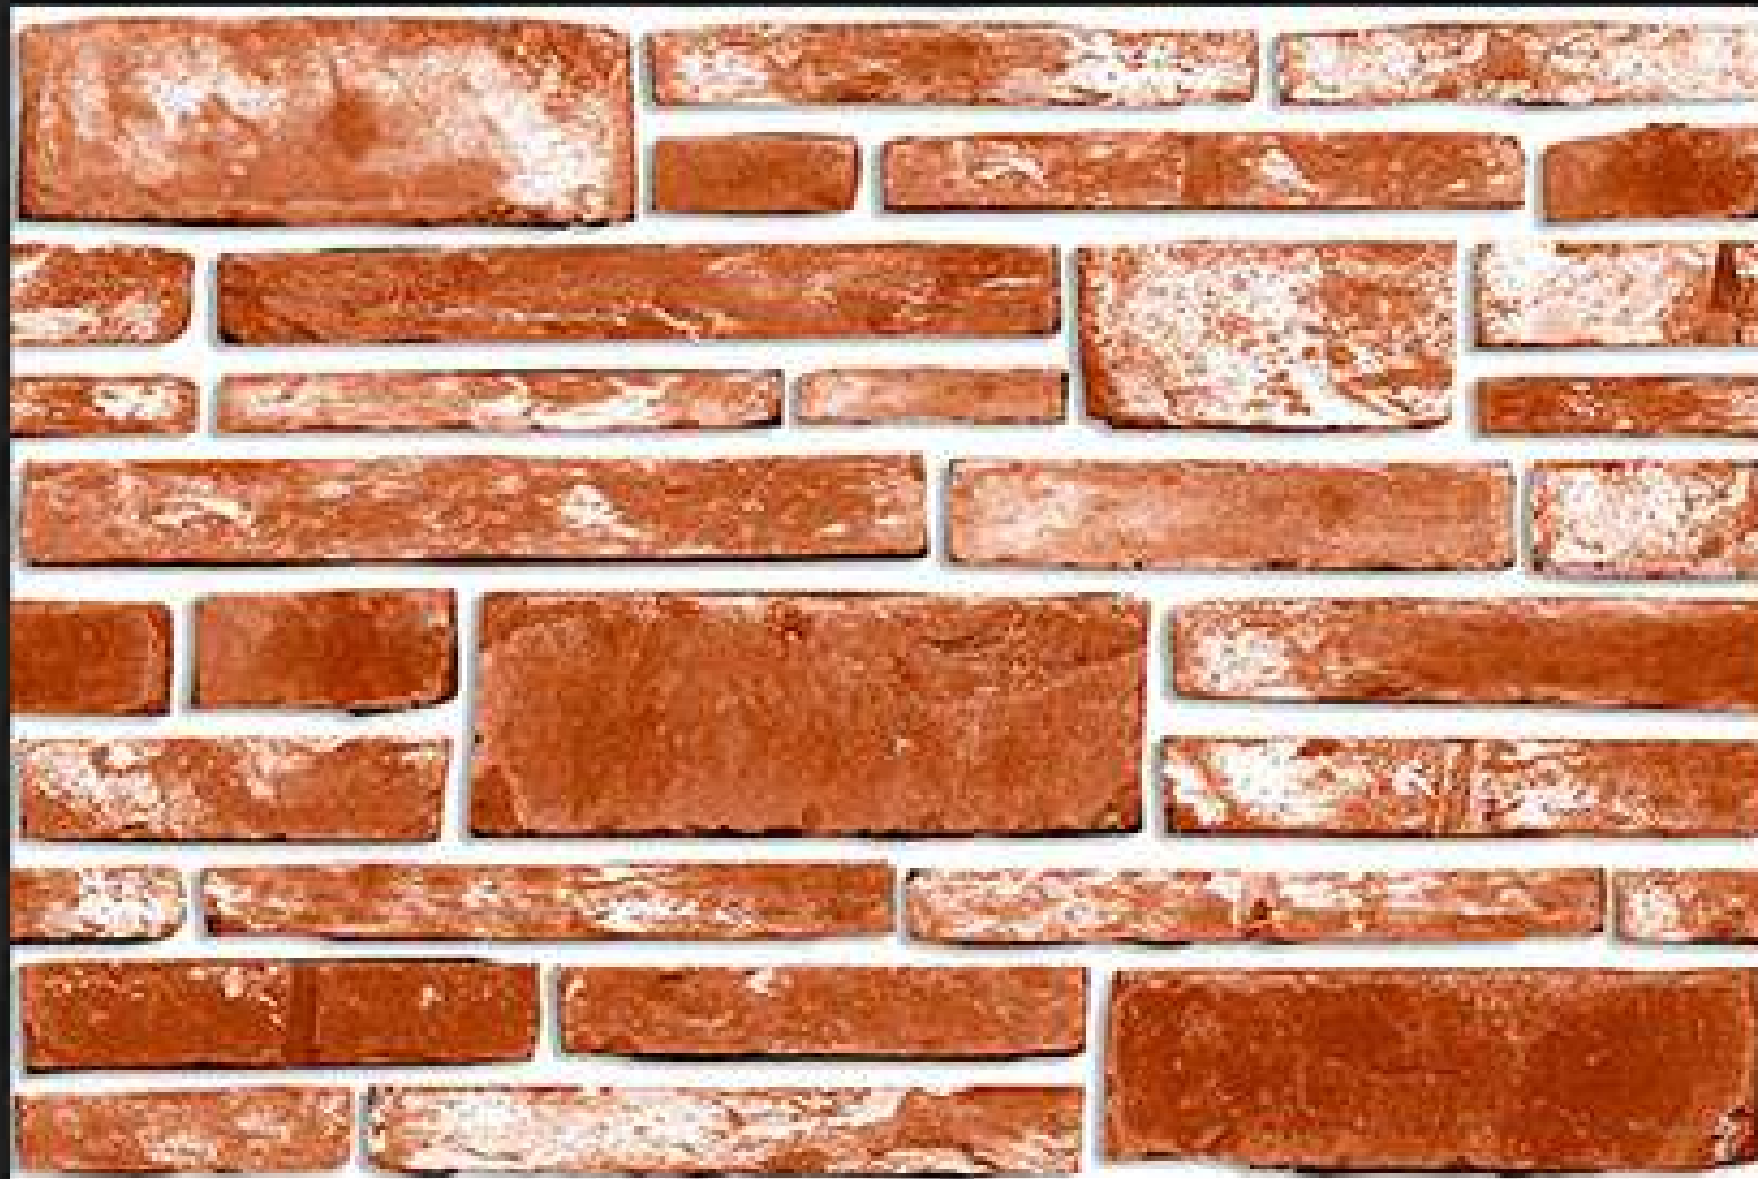

**6400**

**DIGITAL WALL TILES**  
300x450mm | GLOSSY FINISH

**6401**

**HL-1**

**DIGITAL WALL TILES**  
300x450mm | GLOSSY FINISH

**6402**

**DIGITAL WALL TILES**  
**300x450mm | GLOSSY FINISH**

**6403**