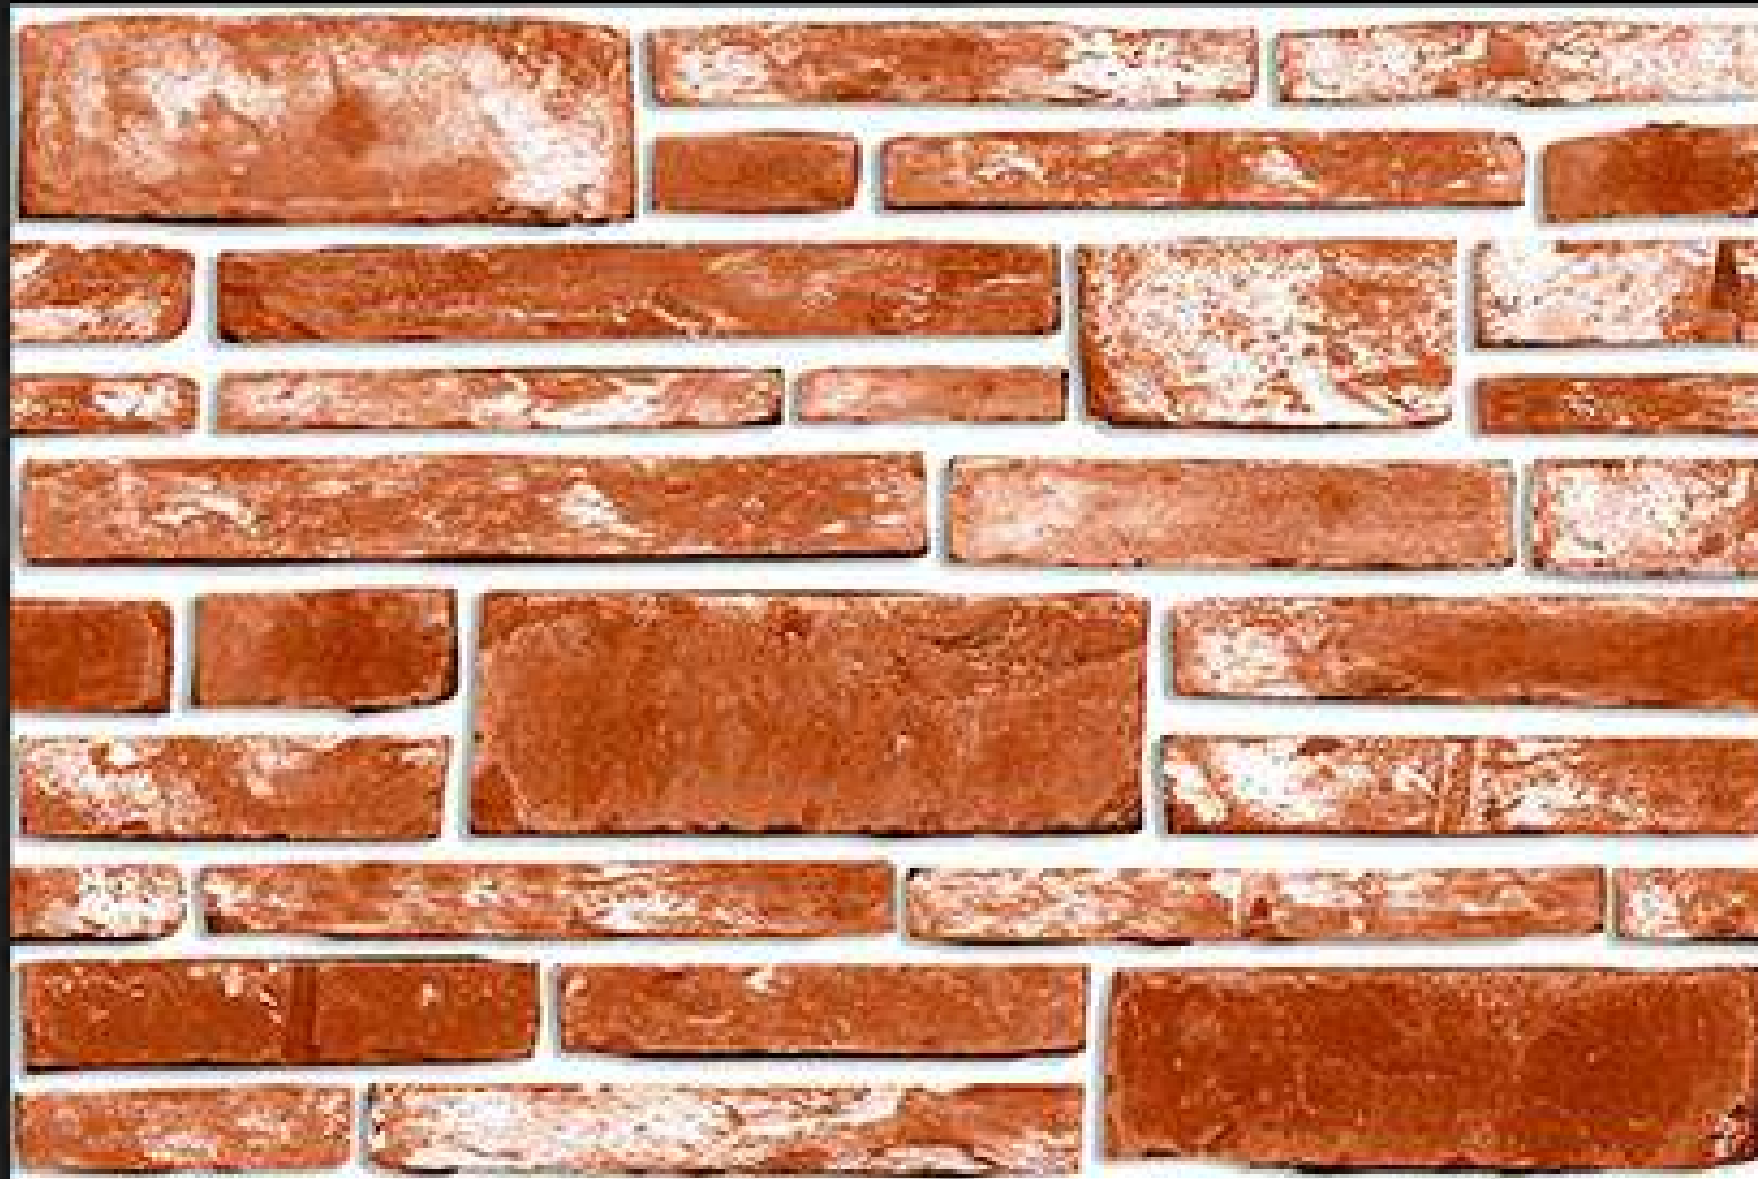

**6400**

**DIGITAL WALL TILES**  
300x450mm | GLOSSY FINISH

**6401**

**HL-1**

**DIGITAL WALL TILES**  
300x450mm | GLOSSY FINISH

**6402**

**DIGITAL WALL TILES**  
**300x450mm | GLOSSY FINISH**

**6403**