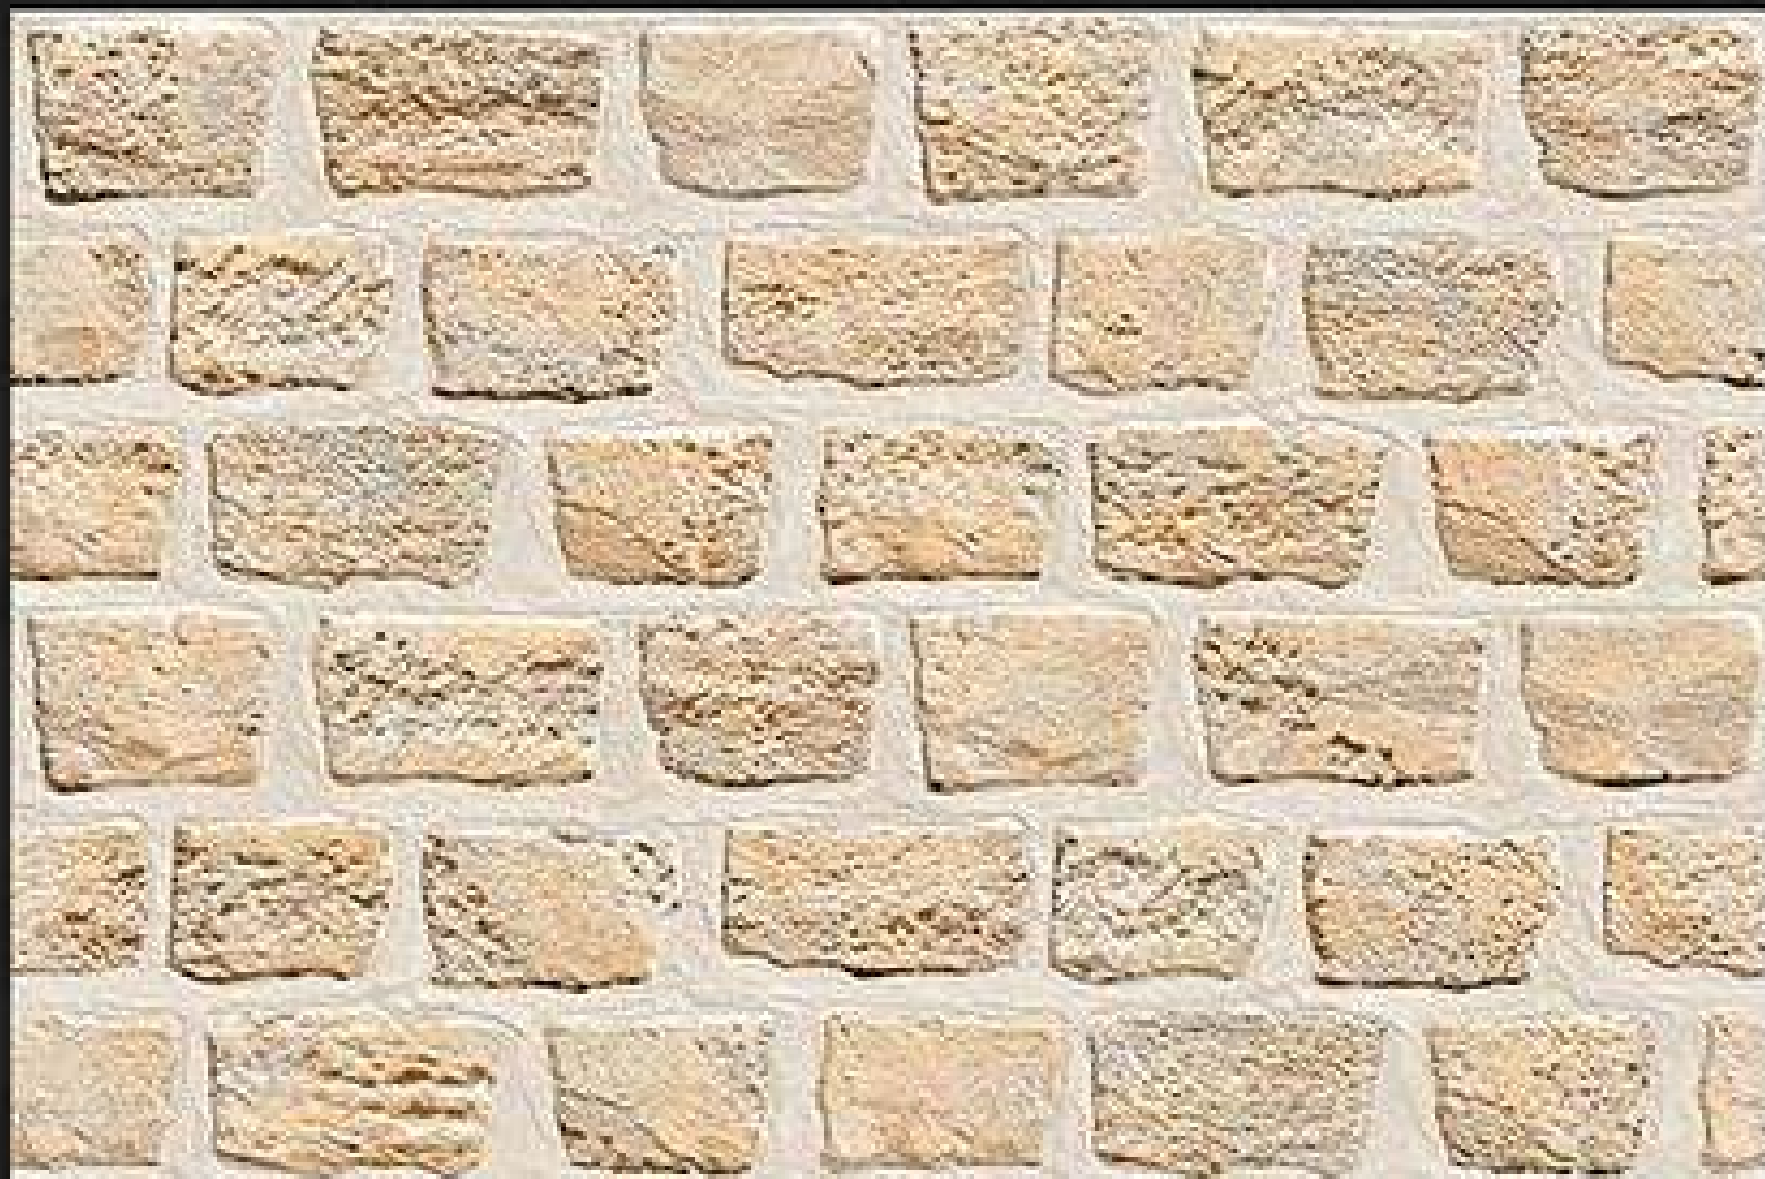

**DIGITAL WALL TILES**  
300x450mm | GLOSSY FINISH

**6415**

**DIGITAL WALL TILES**  
**300x450mm | GLOSSY FINISH**

**6416**

**DIGITAL WALL TILES**  
300x450mm | GLOSSY FINISH

**6417**

**(PLAIN PUNCH)**

**HL-1**