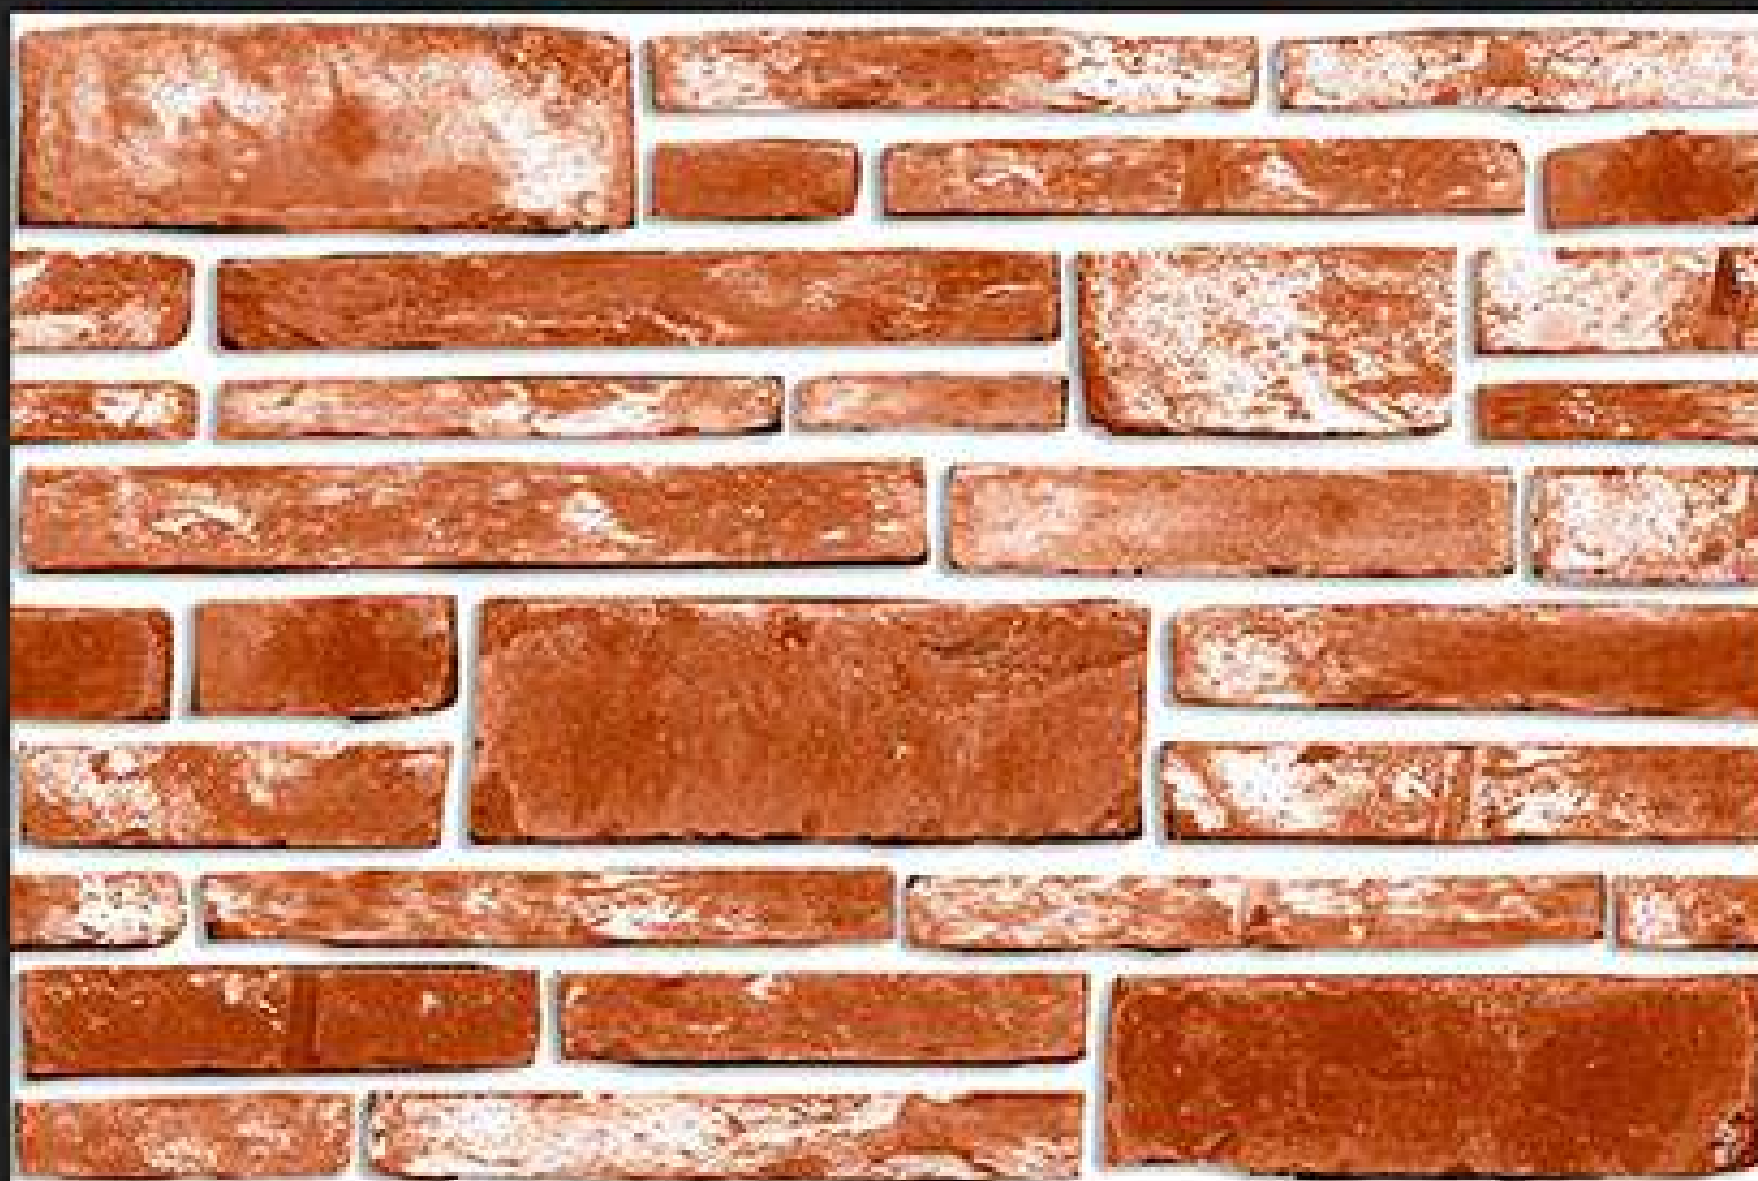

**6400**

**DIGITAL WALL TILES**  
300x450mm | GLOSSY FINISH

**6401**

**HL-1**

**DIGITAL WALL TILES**  
300x450mm | GLOSSY FINISH

**6402**

**DIGITAL WALL TILES**  
**300x450mm | GLOSSY FINISH**

**6403**